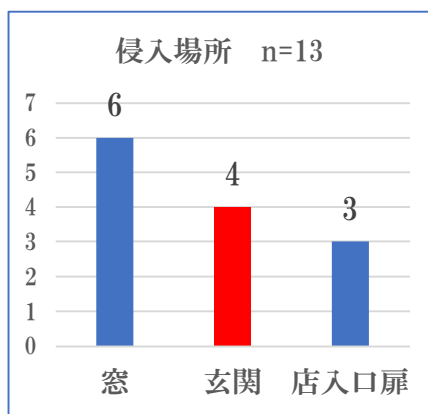

令和5年2月7日

大町自治会 会員各位

大町自治会

侵入強盗被害に遭わないために！

昨年10月から今年1月までに1都7県で発生した同種手口の強盗事件は**13件**に及び、1月19日には**狛江市**で**強盗殺人事件**が発生しました。今までの特殊詐欺や空き巣とは異なり、**人がいるところを狙う異様な手口**であり、手っ取り早く住人から現金や貴金属の在り処を聞き出し金品を奪っています。

このため、これらの凶悪な事件の防犯対策について調布警察署及び調布市よりアドバイスを受けたので紹介します。侵入強盗被害に遭わないよう防犯対策を実践しましょう。

1. 侵入場所

ここが危ない！

- ◆窓
ガラスを割って侵入
- ◆玄関
宅配業者を装い侵入

2. 侵入防止対策

犯罪は**5分**以内で行われる ⇒ 侵入まで**5分を越える対策**の実施

(1) 窓・・・ガラスを割って侵入

①補助錠 ②防犯フィルム ③警報音装置の設置

(2) 玄関・・・宅配業者を装い侵入