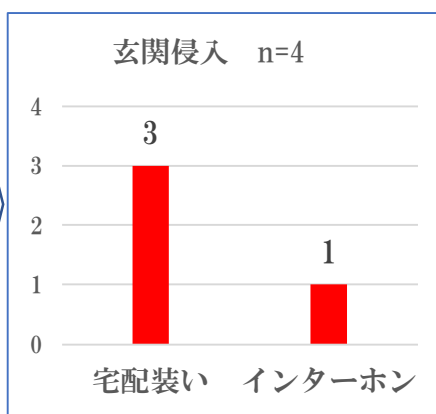

令和5年2月7日

大町自治会 会員各位

大町自治会

侵入強盗被害に遭わないために！

昨年10月から今年1月までに1都7県で発生した同種手口の強盗事件は**13件**に及び、1月19日には**狛江市**で**強盗殺人事件**が発生しました。今までの特殊詐欺や空き巣とは異なり、**人がいるところを狙う異様な手口**であり、手っ取り早く住人から現金や貴金属の在り処を聞き出し金品を奪っています。

このため、これらの凶悪な事件の防犯対策について調布警察署及び調布市よりアドバイスを受けたので紹介します。侵入強盗被害に遭わないよう防犯対策を実践しましょう。

1. 侵入場所

ここが危ない！

- ◆窓
ガラスを割って侵入
- ◆玄関
宅配業者を装い侵入

2. 侵入防止対策

犯罪は**5分**以内で行われる ⇒ 侵入まで**5分を越える対策**の実施

(1) 窓・・・ガラスを割って侵入

①補助錠 ②防犯フィルム ③警報音装置の設置

(2) 玄関・・・宅配業者を装い侵入